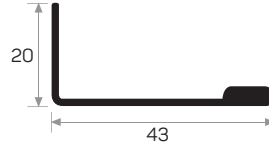

KP4014

KP4015

KP4016

Kıl Fıtlı 67*800
Brush Weather Strip 67*800

KP4017

KP4018

KP4019

KP4020