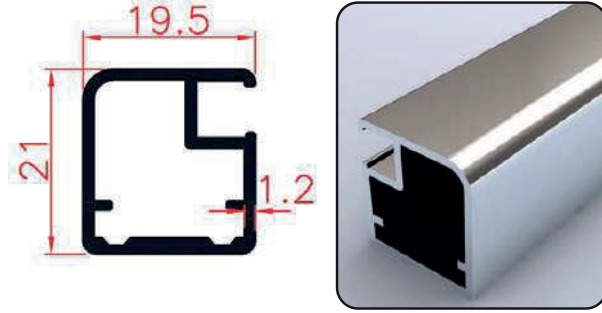

ÇERÇEVE KAPAK PROFİLLERİ

CK3003

CK3003

CK3005