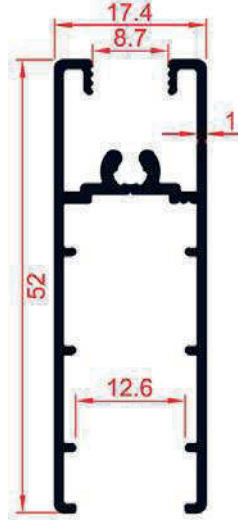

OPK-100

RK1008