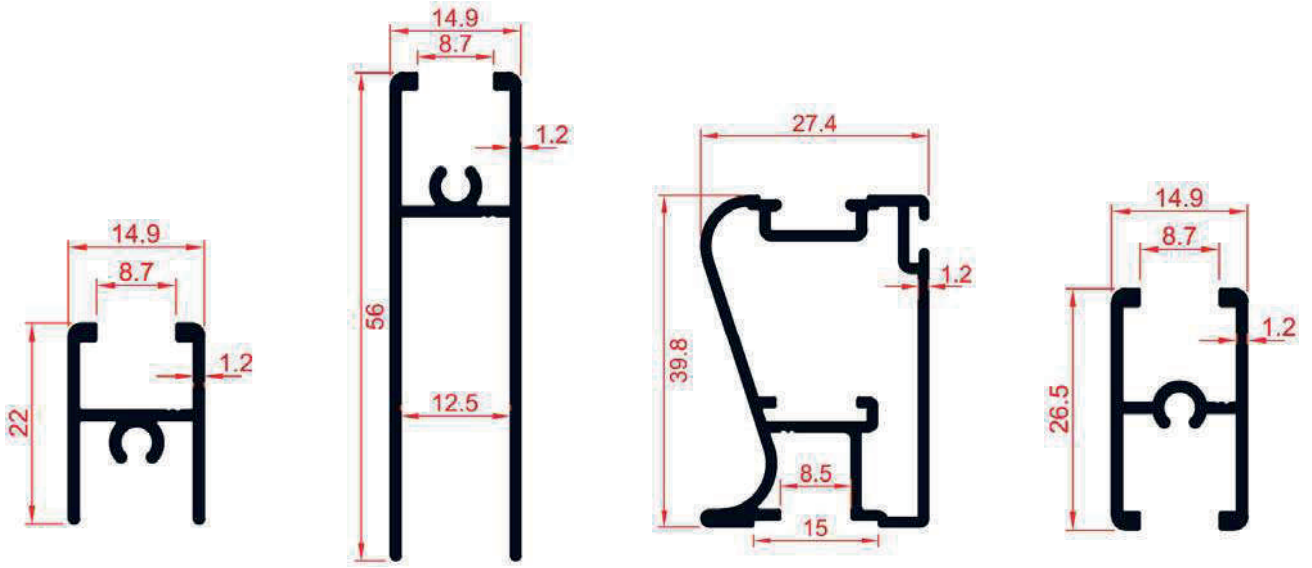

www.aldemoaluminum.com.tr

ÜRÜN KATALOĞU

RAY KAPAK PROFİLLERİ	04
LALE MODELİ	04
VESPA MODELİ	06
VEGA MODELİ	07
OPIKE VESPA MODELİ	08
OPIKE VEGA MODELİ	09
PAPATYA MODELİ	10
CAM RAY KAPAK PROFİLLERİ	11
ÜSTTEN ASMALI RAY KAPAK	12
ÇERÇEVE KAPAK PROFİLLERİ	15
KULP PROFİLLERİ	16
OFİS BÖLMESİ PROFİLLERİ	22
MOBİLYA VE AKSESUAR PROFİLLERİ	23