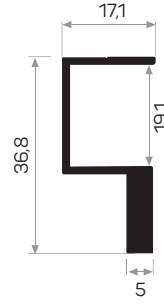

KP4014

KP4015

KP4016

Kıl Fıtlı 67*800
Brush Weather Strip 67*800

KP4017

KP4018

KP4019

KP4020