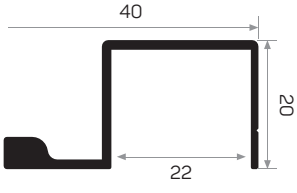

KP4014

KP4015

KP4016

Kıl Fıtlı 67*800
Brush Weather Strip 67*800

KP4017

KP4018

KP4019

KP4020