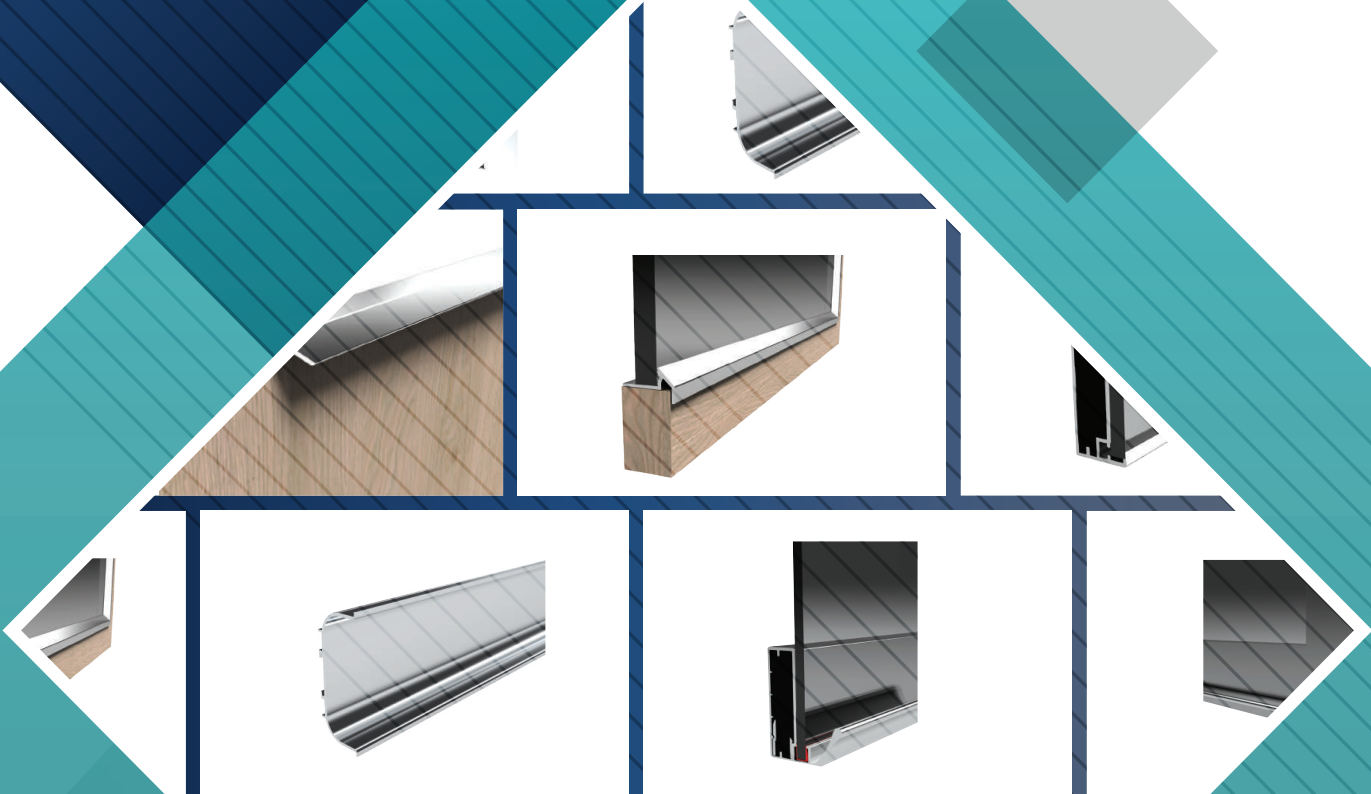

www.aldemoaluminum.com.tr

ÜRÜN KATALOĞU

RAY KAPAK PROFİLLERİ	04
LALE MODELİ	04
VESPA MODELİ	06
VEGA MODELİ	07
OPIKE VESPA MODELİ	08
OPIKE VEGA MODELİ	09
PAPATYA MODELİ	10
CAM RAY KAPAK PROFİLLERİ	11
ÜSTTEN ASMALI RAY KAPAK	12
ÇERÇEVE KAPAK PROFİLLERİ	15
KULP PROFİLLERİ	16
OFİS BÖLMESİ PROFİLLERİ	22
MOBİLYA VE AKSESUAR PROFİLLERİ	23