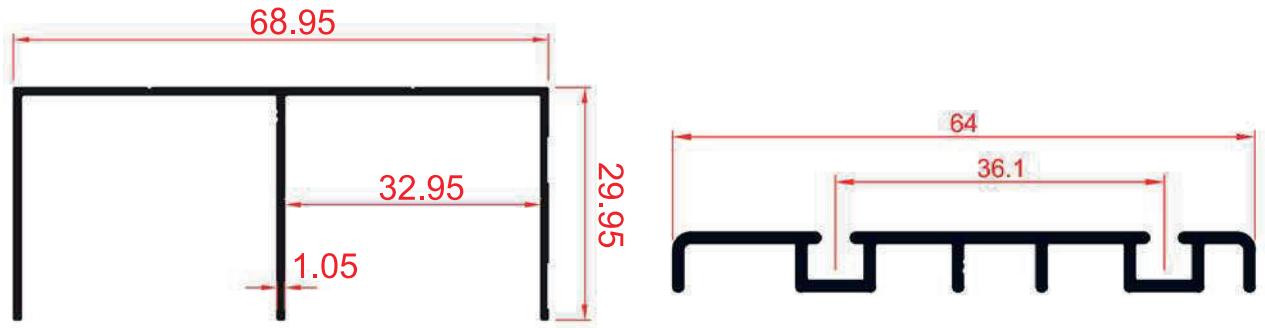

RK1005

RK1006