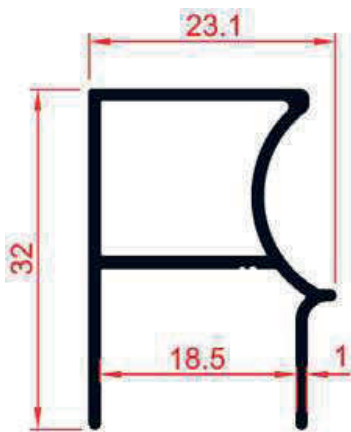

KP4014

KP4015

KP4016

Kıl Fıtlı 67*800
Brush Weather Strip 67*800

KP4017

KP4018

KP4019

KP4020