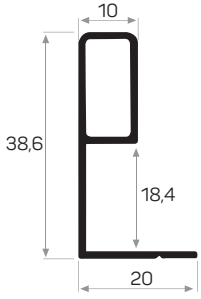

KP4014

KP4015

KP4016

Kıl Fıtlı 67*800
Brush Weather Strip 67*800

KP4017

KP4018

KP4019

KP4020