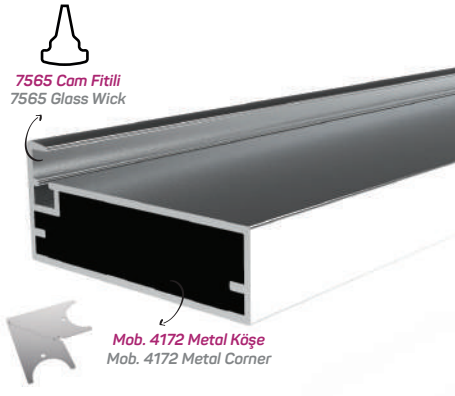

Mob. 4172 Metal Köşe
Mob. 4172 Metal Corner

CK3001

CK3001

CK3007

CK3002

CK3002

ÇERÇEVE KAPAK PROFİLLERİ

CK3003