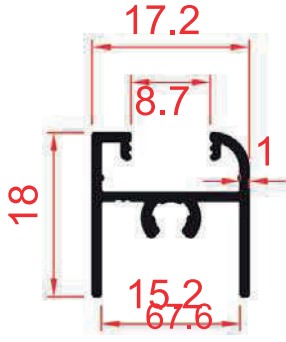

OPK-200

RK1007